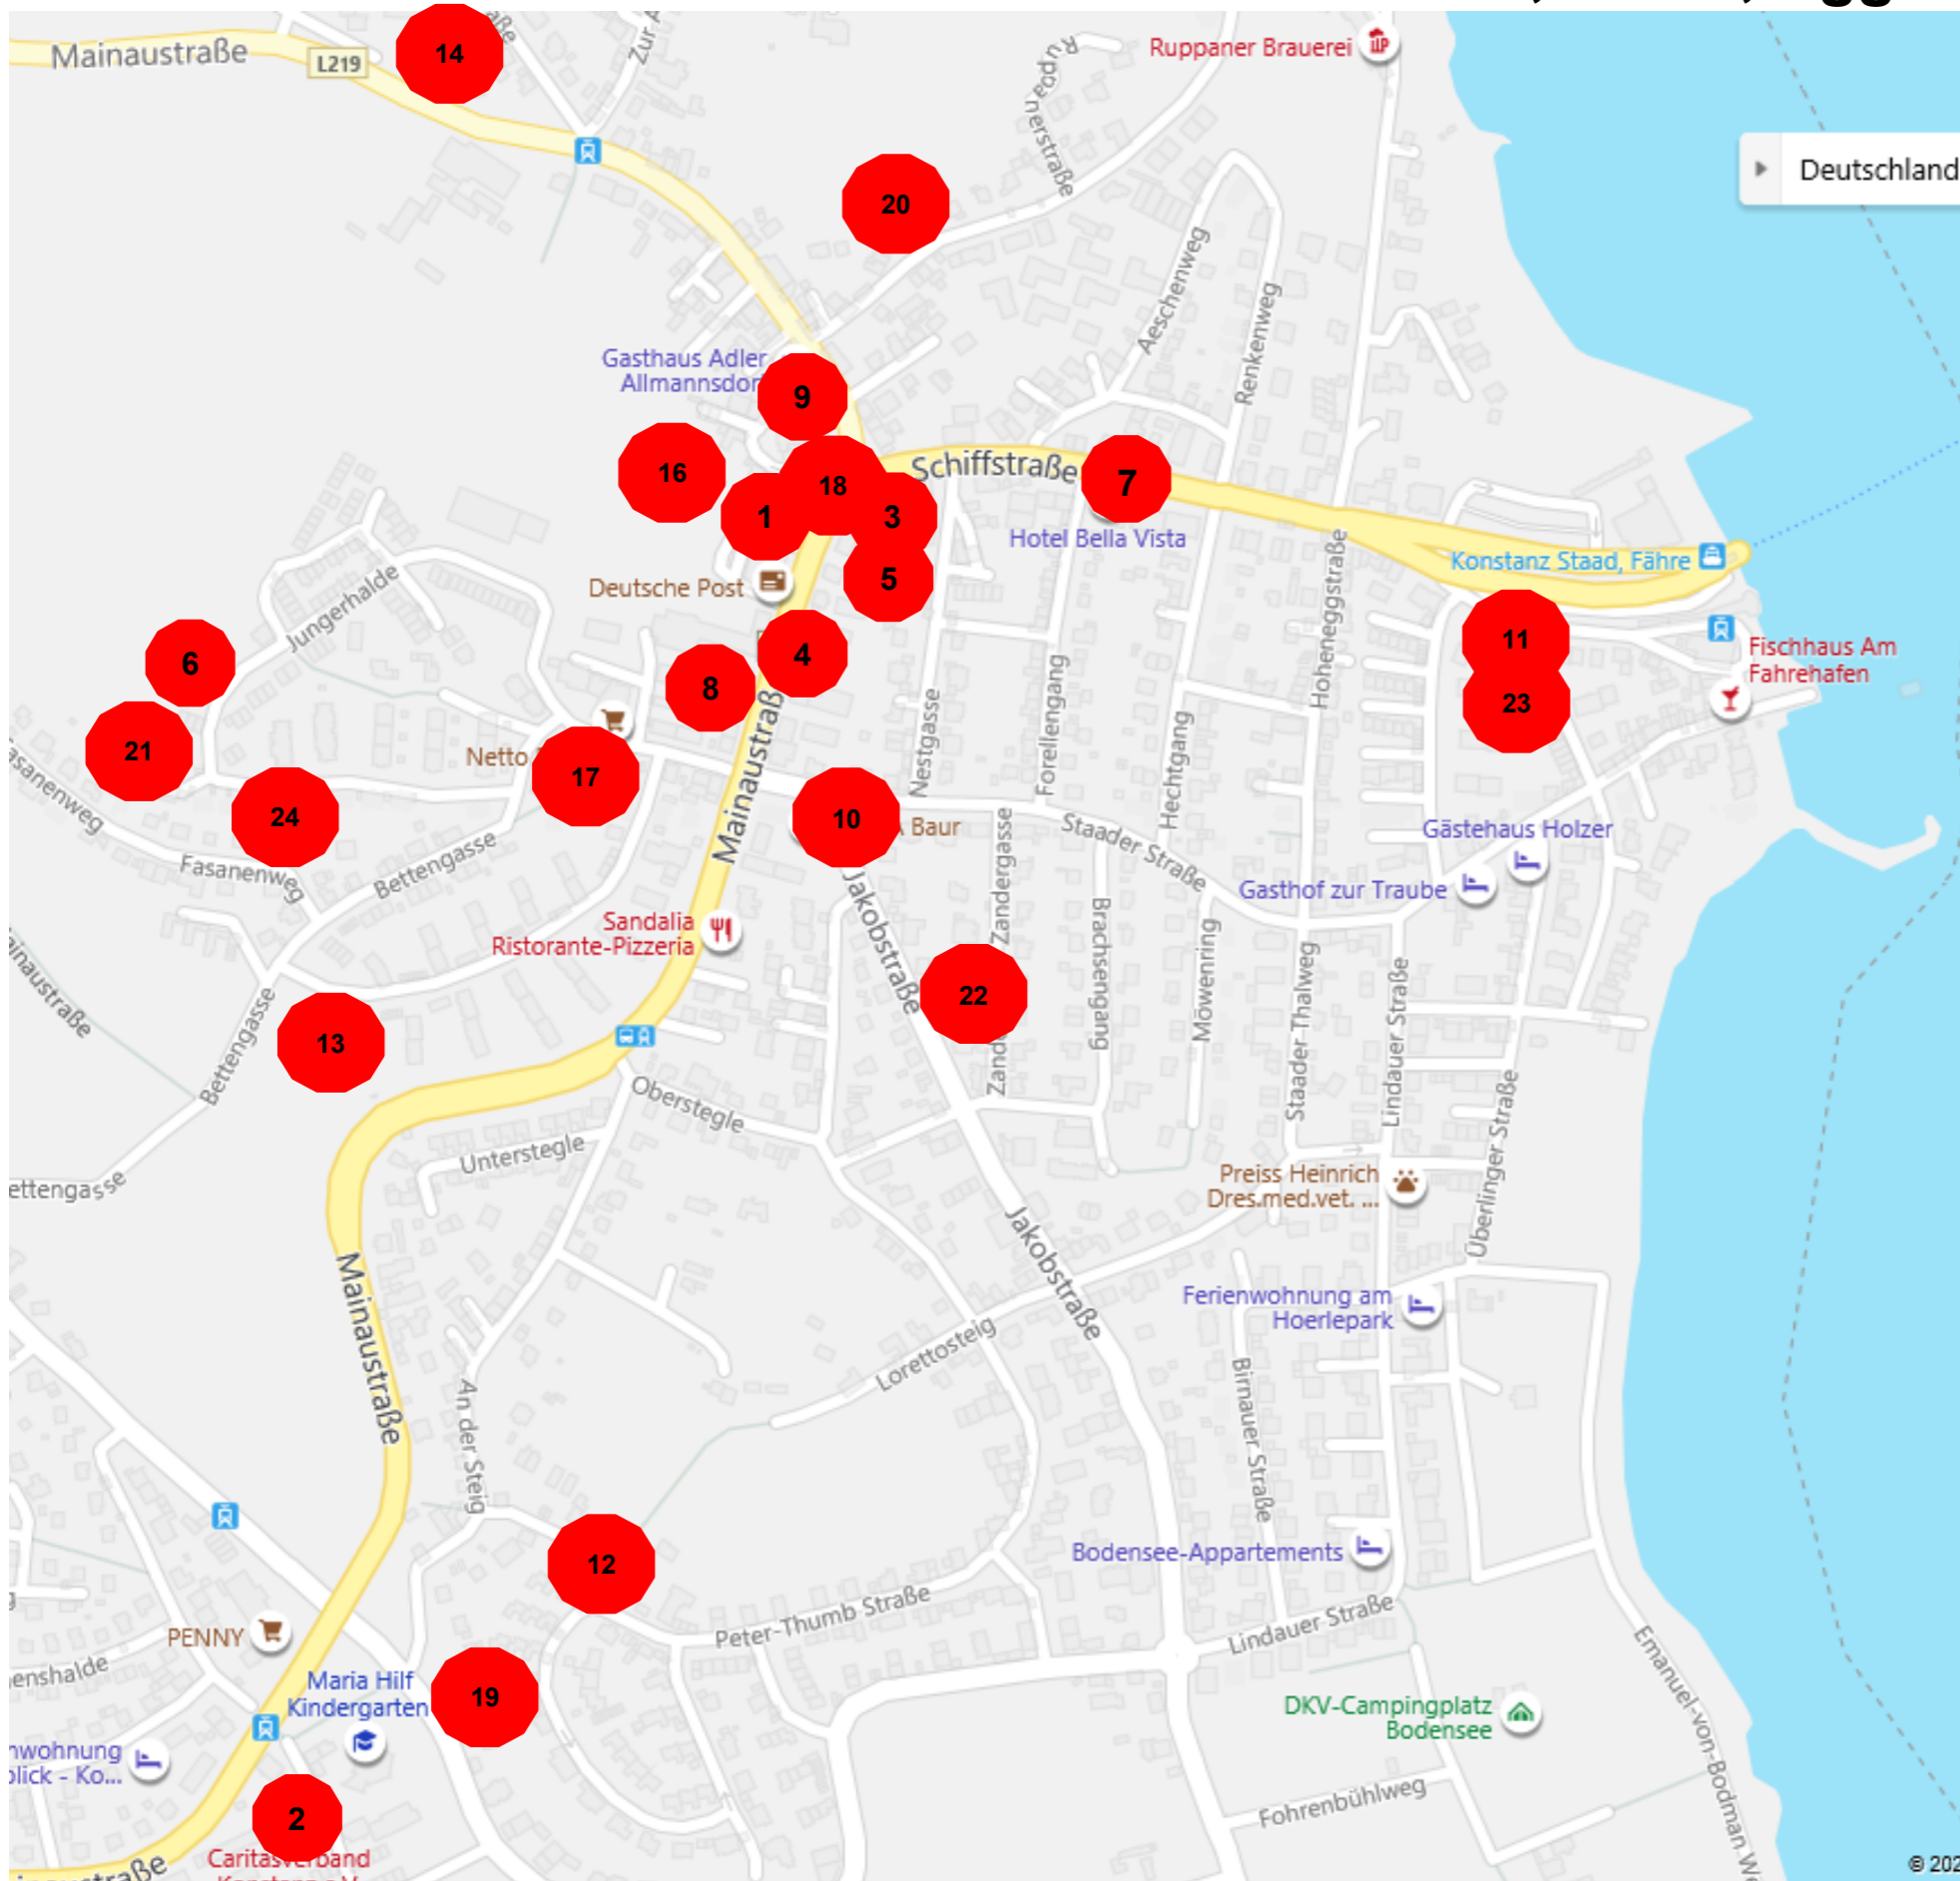

Lebendiger Adventskalender 2020

Adventsfenster in Allmannsdorf, Staad, Egg

Montag	Dienstag	Mittwoch	Donnerstag	Freitag	Samstag	Sonntag
30	1	2	3	4	5	6
Quartiersladen Allmannsdorf Mainaustr. 166	Hausverwaltung Steinhart Mainaustr. 153	Fam. Quack-Weres Am Tannenhof 30	Metzgerei Koch Mainaustr.158	Regalerie Mainaustr.148	Herr Hininger Mainaustr 158 2.OG	Fam. Schickardt Jungerhalde 54
7	8	9	10	11	12	13
Frau Koppenhagen Schiffstr. 18 3.OG	Grundschule Allmannsdorf Mainaustr. 147	Gasthaus Adler Mainaustr.161	Fam. Gronbach Staader/ Jakobstr.	Fam. Kollewe Schiffstr. 40	Fam. Braun Lorettosteig 14	Fam. Geiger Peter-Rosegger- Weg 29
14	15	16	17	18	19	20
Frau Zuber Eggerstr. 15	Flüchtlings- unterkunft Flurweg 14a, Egg Balkontüre EG	Kindergarten St. Georg Kirchgasse 1 + Bastelpaket	Fam. Mayer /Göttelmann Bettengasse 7	Musikverein am Alten Rathaus Mainaustr. 155 17:30 Uhr Musik	Fam. Winzen Hermann-von Vicari-Str.9	Fam. Kemmer Ruppanerstr. 5
21	22	23	24	25	26	27
Fam. Zimmermann Jungerhalde 56	Fam. Weiner Zandergasse 6	Fam. Kollewe Schiffstr. 40	Fam. Kaltenbach Jungerhalde 69	1. Weihnachtstag	2. Weihnachtstag	

- Bitte die aktuell geltenden Corona- Maßnahmen einhalten - auf 1,5 m Abstand achten, ggf. Mund-Nasen-Bedeckung tragen, ...
- Die Fenster sind am jeweiligen Tag sichtbar; ggf. auch länger. Manche Fenster werden gegen Abend beleuchtet.

Lebendiger Adventskalender 2020

Adventsfenster in Allmannsdorf, Staad, Egg

Grobe Übersicht

von Allmannsdorf- Staad

und Egg